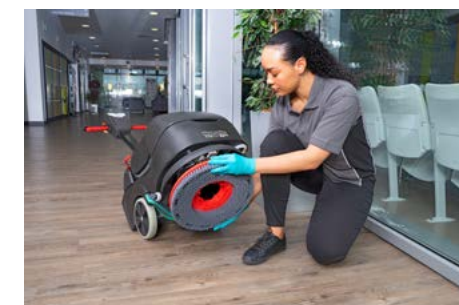

Inkl. roter SC-Bürste für beste Ergebnisse